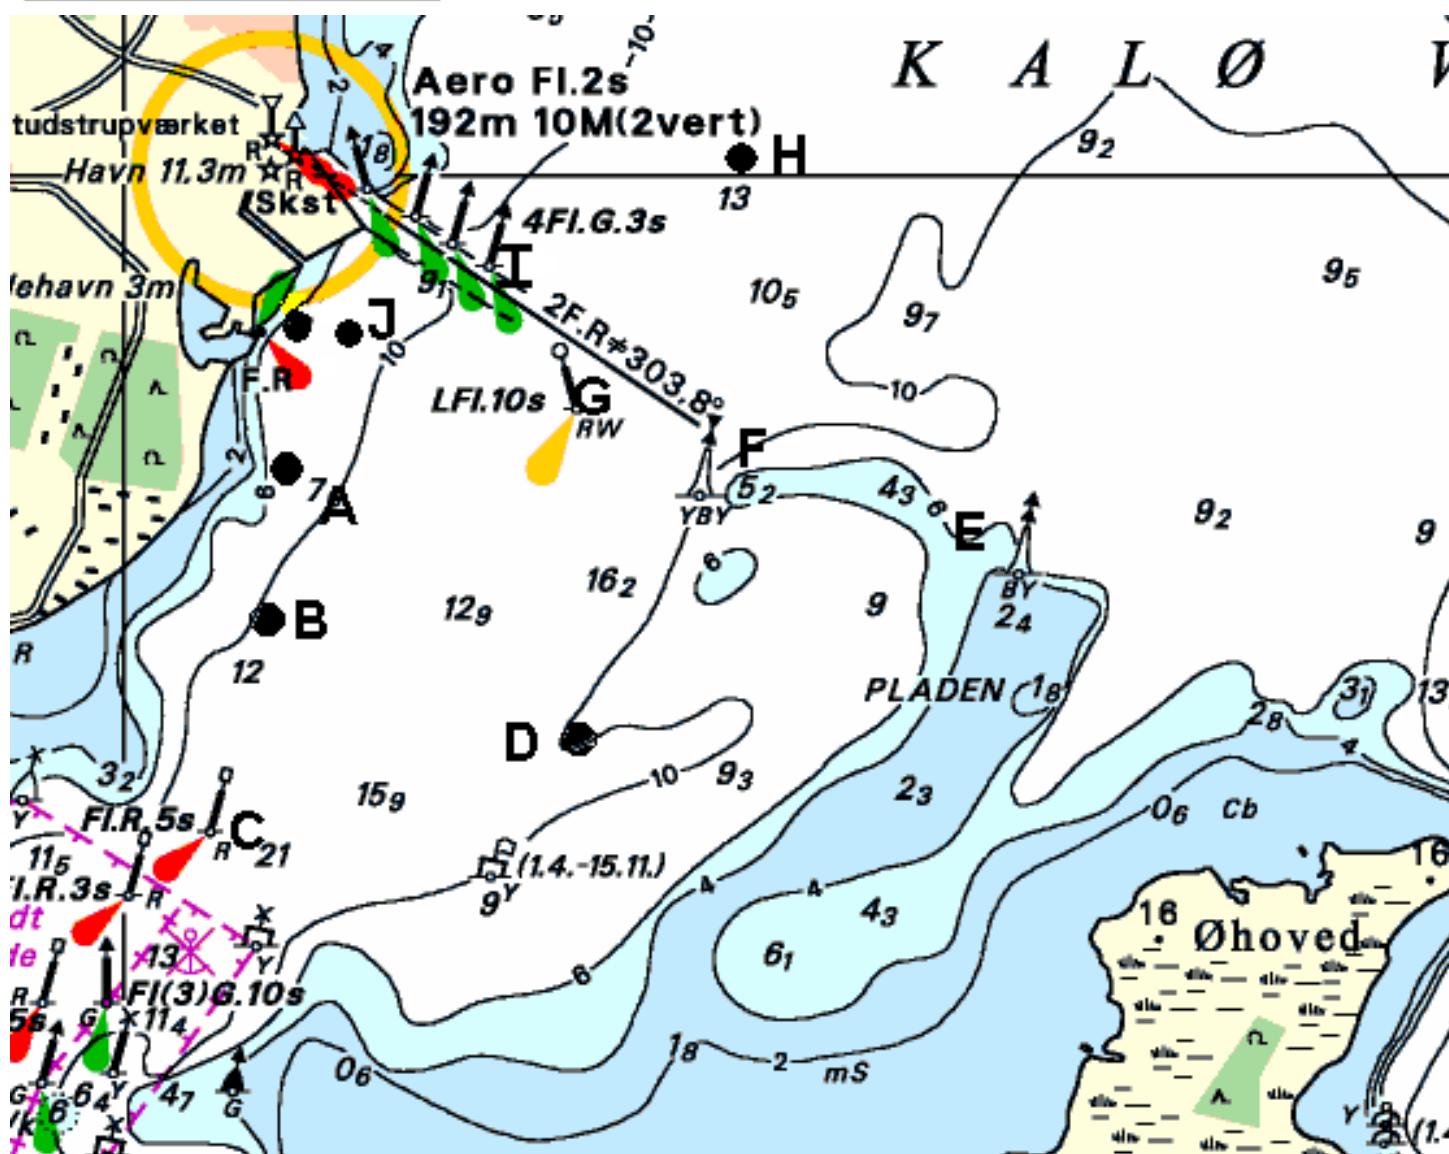

KALØVIG BÅDELAUG

10-PUNKTSBANEN

WAYPOINTS:

LATITUDE	LONGITUDE	MÆRKE	BESKRIVELSE
56°14.20'	10°20.70'	A	UDLAGT MÆRKE VED SKÆRING HEDE
56°13.76'	10°20.50'	B	UDLAGT MÆRKE SYD FOR SKÆRING HEDE
56°13.32'	10°20.45'	C	FØRSTE RØDE BØJE I KORALDYBET
56°13.50'	10°22.09'	D	UDLAGT GUL BØJE PÅ 10 M KURVEN
56°13.95'	10°24.21'	E	NORDKOST PÅ PLADEN
56°14.17'	10°22.80'	F	VESTBØJE, KALØVIG
56°14.42'	10°22.20'	G	MIDTFARVANDSBØJE, KALØVIG
56°15.00'	10°23.00'	H	UDLAGT BØJE NØ FOR RENDE TIL VÆRKET
56°14.80'	10°21.73'	I	YDERSTE GRØNNE VED STUDSTRUP
56°14.68'	10°21.05'	J	KALØVIG YDERSTE STARTLINIEMÆRKE